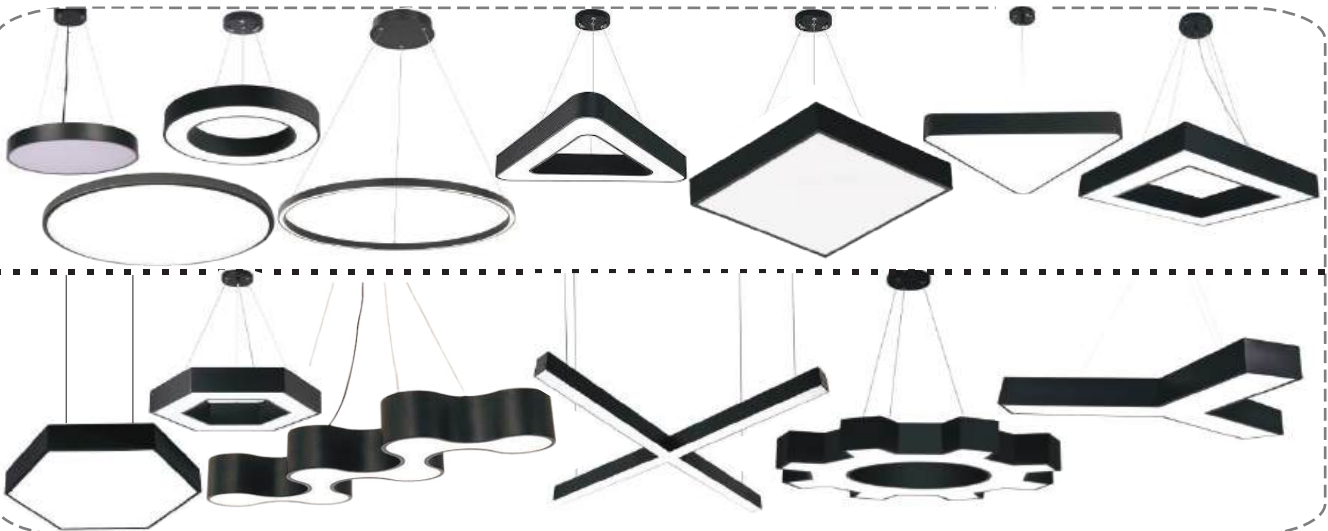

HG 2 X 9W

D.L.P-3200

WATTS : 2X9W
BODY : BLACK
COLOR : WW

AVIZAKTA

LINEAR HANGING

AVIZAKTA

COSMO SMD HANGING

BEAM ANGLE : 90°