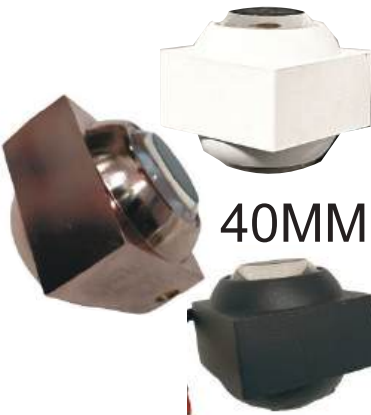

VOLVO 221

MODEL : 2WAY
WATTS : 2X1W

40MM

PKW D.L.P - 600

GRAY D.L.P - 600

ROSEGOLD D.L.P - 1000