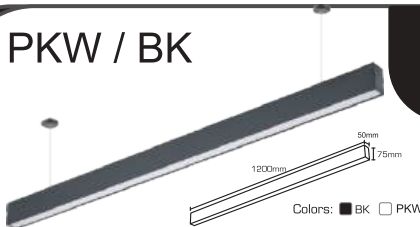

48W

D.L.P - 3000

LUMENS : 100 LM/W
FINISH : BLACK / PKW
SIZE : 1200 X 50 X 70 MM
COLOR : WH / WW / NW