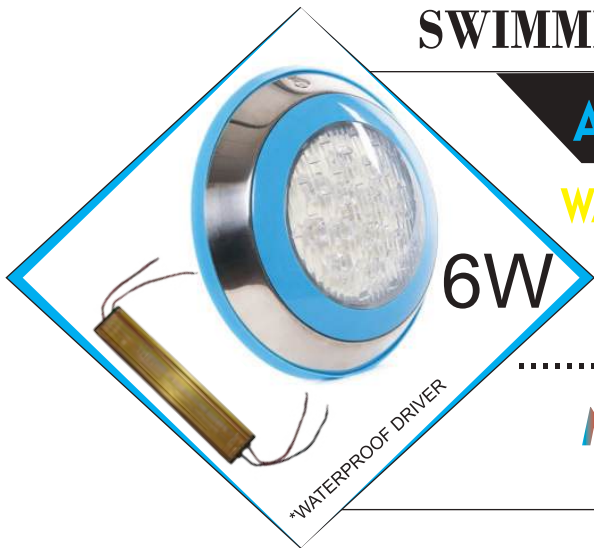

WHITE
BLUE

D.L.P-3800

FINISH : SS
SIZE : 180MM
COLOR : WH / WW / BLUE

MULTI
WITH REMOTE

D.L.P-4800

SIZE : 180 MM
COLOR : RGB
FINISH : SS

AQUA 12W - SWIMMING POOL LIGHTS

WATTS : 12W
FINISH : SS
SIZE : 215 MM
COLOR : WH / WW / BLUE