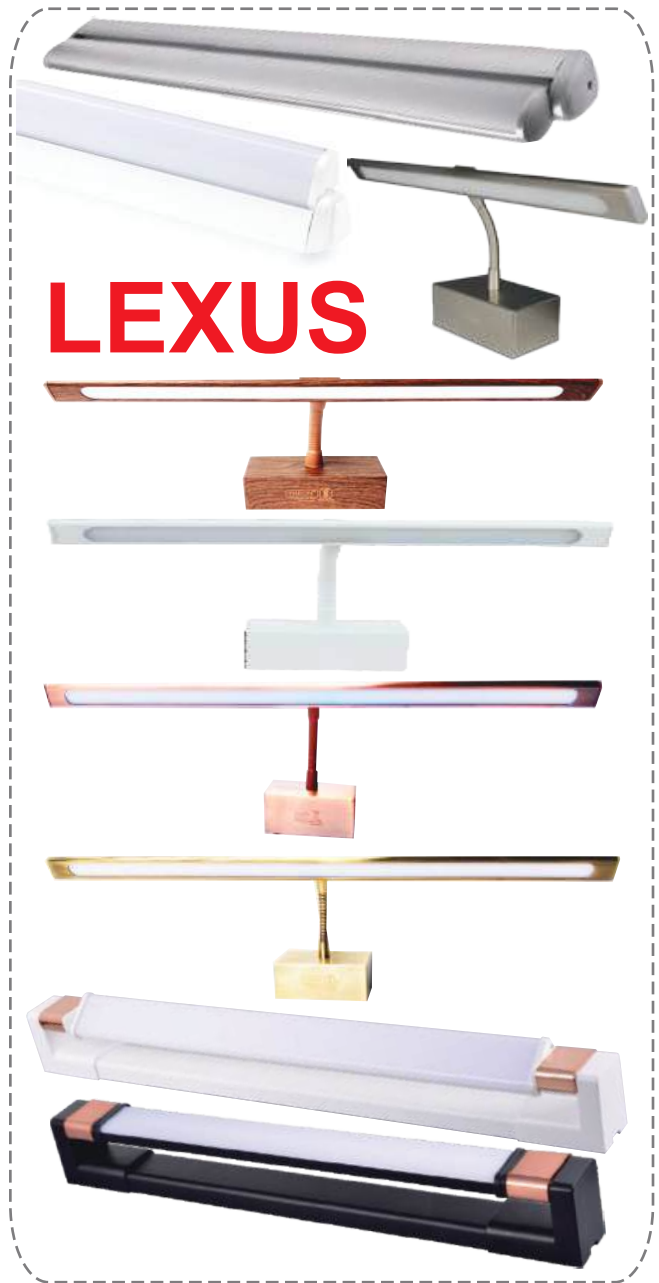

ΔVIZAKTA

MIRROR LIGHTS