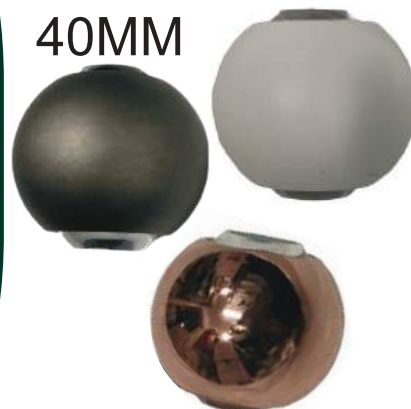

VOLVO 222

MODEL : 2WAY
WATTS : 2X1W

40MM

PKW D.L.P - 600

GRAY D.L.P - 600

ROSEGOLD D.L.P - 1000

COLOR : WW

COLOR : WW