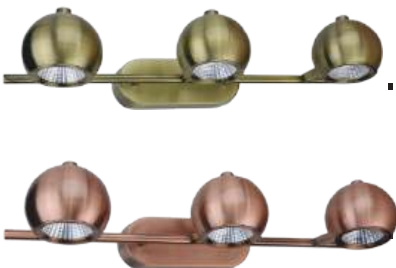

MARBLE TRIPLE WALL SPOT

3X3W D.L.P - 3200

MARBLE 303

COLOR : WW

BODY : COPPER / ANTIQUE

3X6W D.L.P - 4000

MARBLE 306

COLOR : WW

BODY : COPPER / ANTIQUE

3X9W D.L.P - 5000

MARBLE 309

COLOR : WW

BODY : COPPER / ANTIQUE