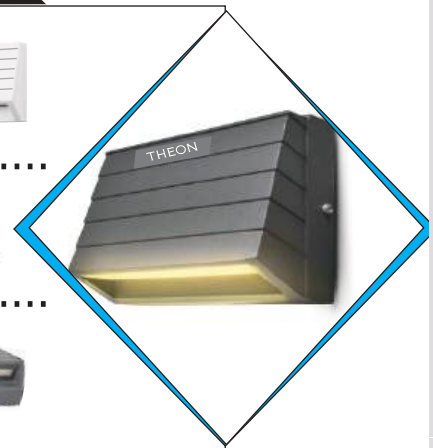

FOOTIE S13

D.L.P - 700

WATTS : 4W
 COLOR : WW
 SIZE : 130*55 MM

FOOTIE S14

D.L.P - 1000

WATTS : 8W
 COLOR : WW
 SIZE : 170*60 MM

BRICKS

AVIZAKTA