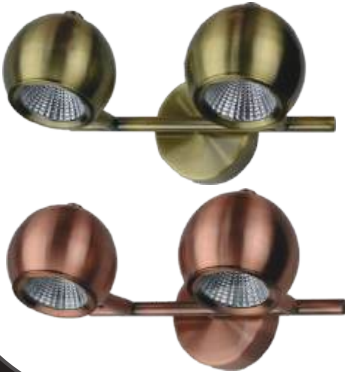

MARBLE DOUBLE WALL SPOT

2X3W D.L.P - 2000

MARBLE 203

COLOR : WW

BODY : COPPER / ANTIQUE

2X6W D.L.P - 2600

MARBLE 206

COLOR : WW

BODY : COPPER / ANTIQUE

2X9W D.L.P - 3200

MARBLE 209

COLOR : WW

BODY : COPPER / ANTIQUE