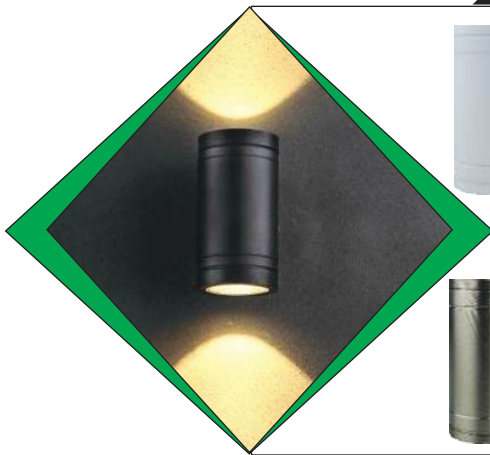

AVIZAKTA

VOLVO

Powered by:
BRIDGELUX

IP-65

1
YEAR
WARRANTY

2 WAY OUTDOOR LIGHTS

VOLVO 201