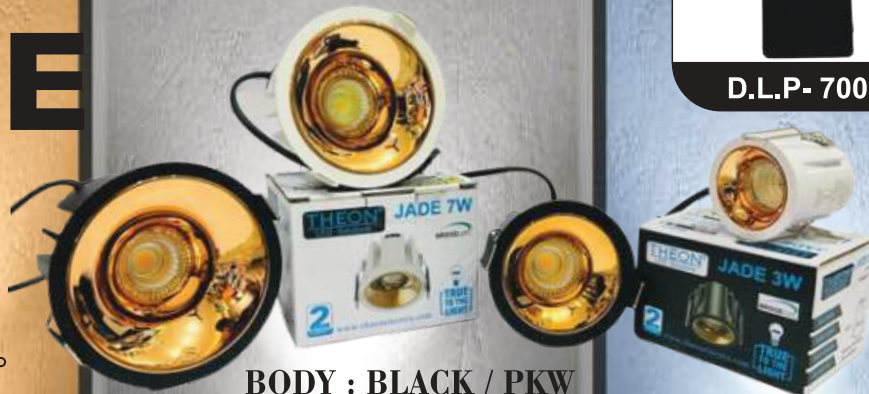

2.4GHz

2 YEARS WARRANTY

RF 2.4G REMOTE

D.L.P- 700

JADE COB

BEAM ANGLE : 38°

BODY : BLACK / PKW

SMART 7W JADE