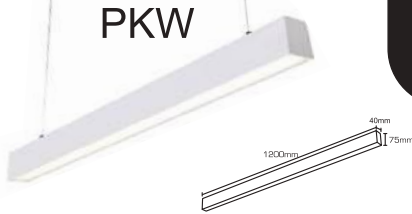

36W

D.L.P - 2700

LUMENS : 100 LM/W
FINISH : PKW
SIZE : 1200 X 40 X 75 MM
COLOR : WH / WW / NW

PKW / BK