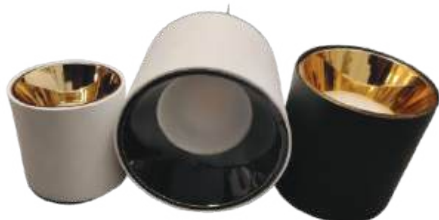

Powered by :
CREE ⇄

BEAM ANGLE : 90°

7W

D.L.P - 800

SHAPE : ROUND
LUMENS : 110 LM/W
SIZE : 57 X 58 MM
BODY : BLACK / PKW
COLOR : WH / WW / NW
REFLECTOR : ROSEGOLD / BLACK

12W

D.L.P - 1200

SHAPE : ROUND
LUMENS : 110 LM/W
SIZE : 69 X 72 MM
BODY : BLACK / PKW
COLOR : WH / WW / NW
REFLECTOR : ROSEGOLD / BLACK