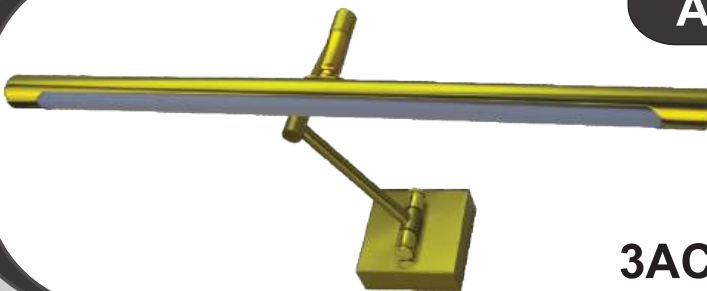

ALPHA 402 ANTIQUE

D.L.P-2400

WATTS : 12W

SIZE : 20"

FINISH : ANTIQUE

3ACTION - WH + WW + NW